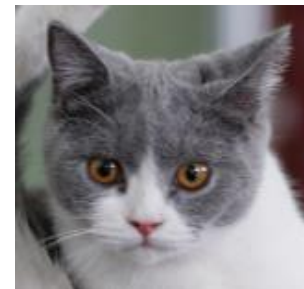

## 观复猫介绍

---

麻条条一穿心盒  
(可穿越)

**名字：**麻条条

**性别：**女（漫画中为中性）

**职务：**运营馆长

**品种：**美国短毛猫

**相貌特征：**身材好，无赘肉，毛色形成的花纹特殊而美丽。

## 观复猫介绍

---

云朵朵—鱼形背包  
(朵啦C梦的百宝囊)

**名字:** 云朵朵

**性别:** 女

**职务:** 营销馆长

**品种:** 英国短毛猫 蓝色+白色

**相貌特征:** 灰蓝色与白色相间的外表非常漂亮，像云朵而得名。明亮的眼睛，匀称健美的身材；长相甜美，颜值高。

**性格、特点:** 天真烂漫，单纯活泼，对新事物充满好奇心；爱玩好动，我行我素。吃饭有教养，让着比自己大的猫。爱美，爱摆POSE。但有些害羞，慢热，不太适应和陌生人过多接触。调皮。

**爱好:** 像一切小姑娘那样爱吃零食；喜欢在商品部门办公，巡视办公室；好奇，爱玩。爱在观景阳台上睡觉。

## 观复猫介绍

---

金胖胖—围棋（爱好和专长）

**名字：金胖胖**

**性别：男**

**职务：接待副馆长**

**品种：黄色中国狸花猫（金丝虎）**

**相貌特征：身材肥胖，斑纹漂亮，全身金黄色的毛，号称猫谱中的“金丝虎”。**