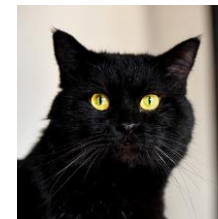

观复猫介绍

名字: 小二黑

性别: 男

职务: 安保副馆长

品种: 中华田园猫

相貌特征: 纯黑, 毛色亮, 身体健壮, 动作矫健。能征善战。

性格、特点: 热血青年, 仗义, 江湖气, 与马都督是宿敌, 观复的保护者。

爱好: 健身, 秀肌肉, 练习使用兵器。