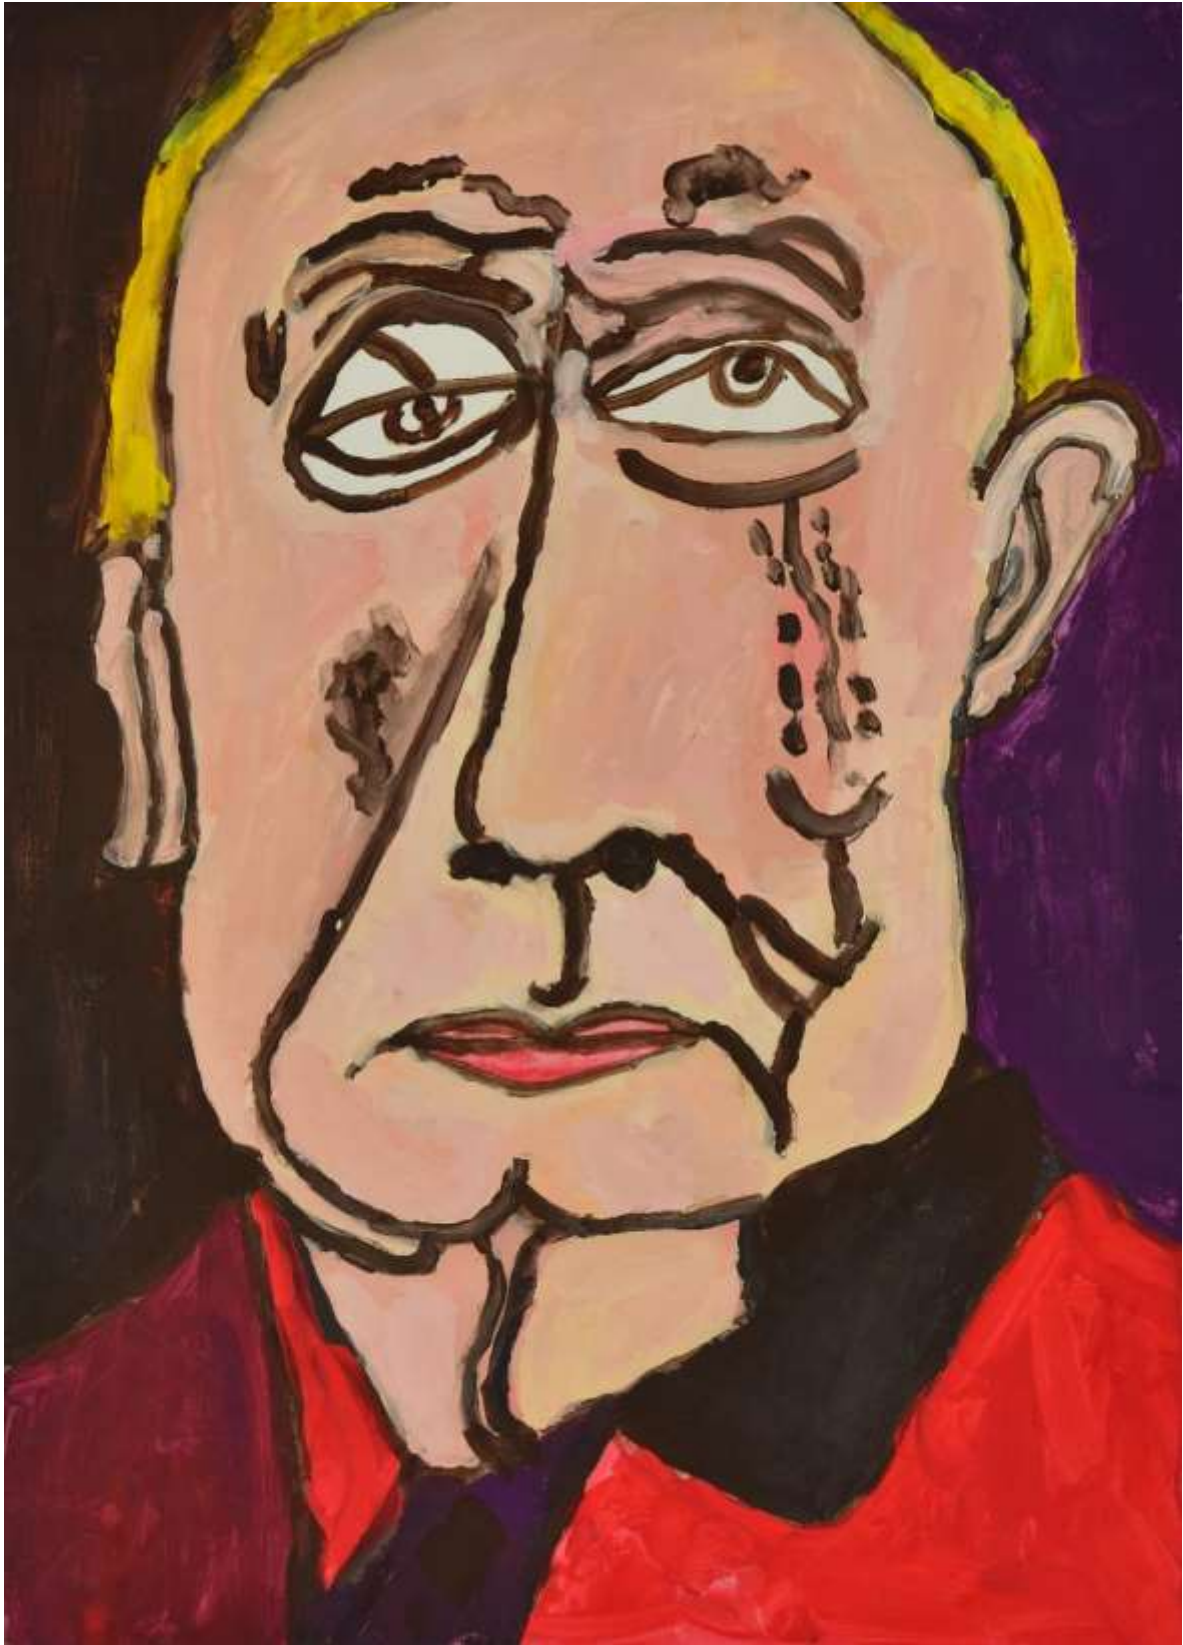

ARTSEE 芝些 X 郑凯歌  
ZHENGKAIGE

# 郑凯歌 · 人物简介

郑凯歌 ZHENG KAIGE

艺名：壮壮

性别：男

出生日期：2000年9月29日

出生地：中华人民共和国 首都 北京

2015年7月份师自 中国画家 张向明

2017年一月份 在家 作画 以 抽象主义 自由画画 为主

主要画：油画、水粉、水彩、丙烯、

郑凯歌

壮壮

# 郑凯歌 · 作品集